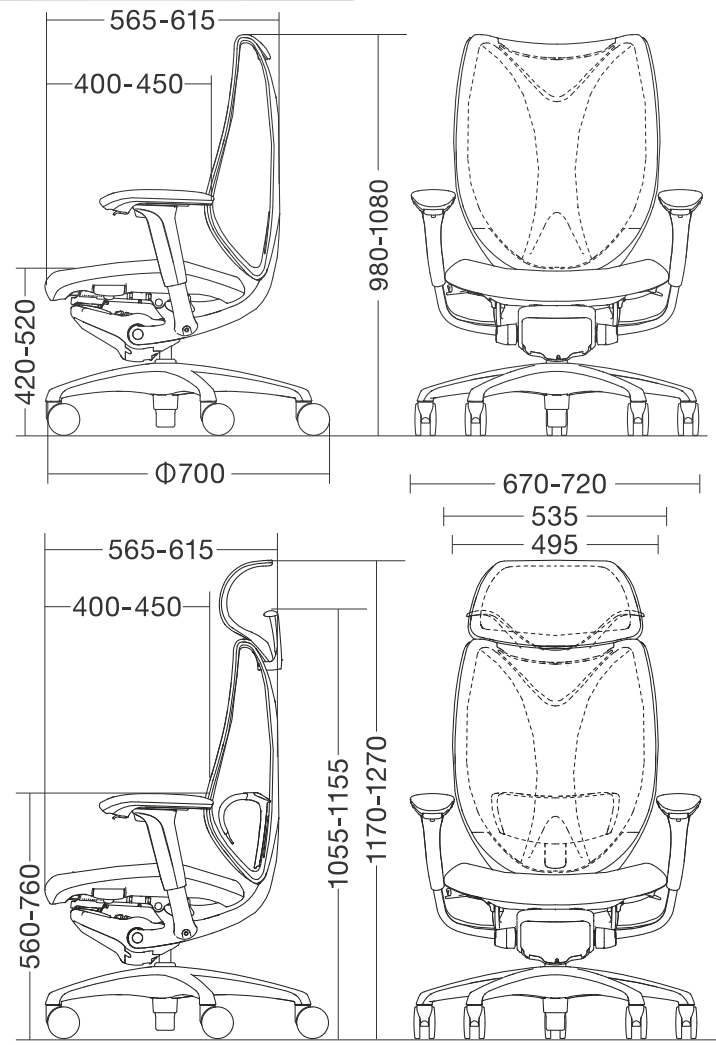

okamura *Sabrina*

FUNCTION  
Smart Operation

OPTION

Color Variation

Back		
Seat		
	FSY1 (FSP1+FSF1)	FSZ3 (FSR3+FSG3)
Back		
Seat		
	FSZ4 (FSR4+FSG4)	FSY3 (FSP3+FSF3)
Back		
Seat		
	FSZ6 (FSR6+FSG6)	FSZ5 (FSR5+FSG5)
Back		
Seat		
	FSY6 (FSP6+FSF6)	FSZ8 (FSR8+FSG8)
Back		
Seat		
	FSY8 (FSP8+FSF8)	FSY7 (FSP7+FSF7)
Back		
Seat		
	FSY4 (FSP4+FSF4)	FSY2 (FSP2+FSF2)
Back		
Seat		
	FSY5 (FSP5+FSF5)	FSY9 (FSP9+FSF9)